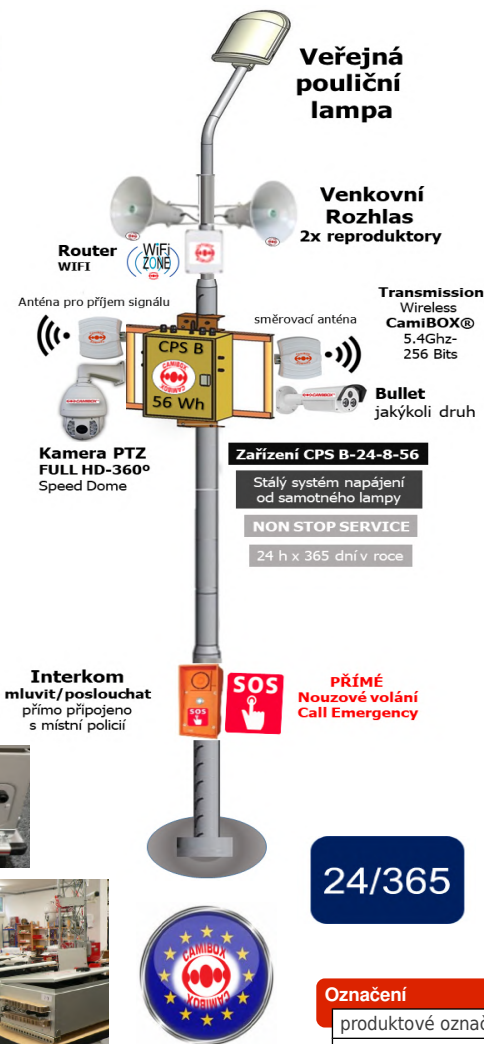

CAMIBOX-CPS-B-230 V AC-24-24N-1.024 // 56 Wh

NEW PRODUCT

Industrial manufacturing with the highest technology

5.000 zaručených cyklu*

Veřejná pouliční lampa

Venkovní Rozhlas 2x reproduktory

Router WIFI

Anténa pro příjem signálu

směrovací anténa

Transmission Wireless CamiBOX® 5.4Ghz-256 Bits

Bullet jakýkoli druh

Kamera PTZ FULL HD-360° Speed Dome

Zařízení CPS B-24-8-56

Stálý systém napájení od samotného lampy

NON STOP SERVICE

24 h x 365 dní v roce

Interkom mluvit/poslouchat přímo připojeno s místní policií

PŘÍMÉ Nouzové volání Call Emergency

24/365

NON STOP CCTV

(kdekolí to budete potřebovat)

Verze: Medium

56 W/h

maximum 18 hours

(období, kdy je lampa vypnutá)

All-in-ONE

Novinka:

Modul GSM pro dálkové ovládání

Označení

produktové označení (objednávací číslo):	CAMIBOX-CPS-B-24-8-56
EAN:	8595557829394

Základní vlastnosti

shoda:	CE
počet průchodů pro analogový signál:	10
počet Ethernet (LAN) vstupů/výstupů (PoE):	4 - (celkem 60 wattu)
způsob dobíjení (vstup):	AC, 110 ~ 230V, 50 Hz
výstupní napětí na PoE Ethernet konektorech:	24 V , (kontakty 4,5+, kontakty 7,8-)
výstupní napětí DC zdičky uvnitř zařízení:	24 V DC, Volitelné: Step Up / Step Down