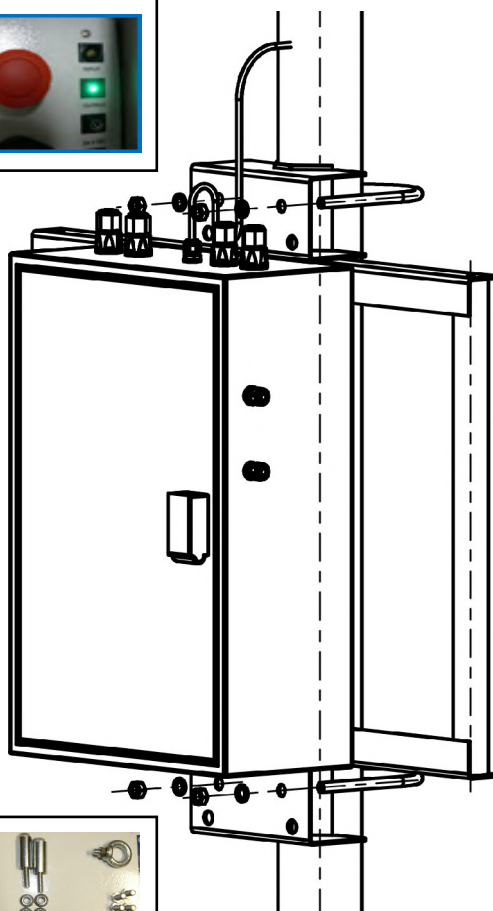

CAMIBOX-CPS-B- OBECNÉ VÝKRESY - Všechny verze B

Rozměry

výška, šířka, hloubka (komplet):	600 x 400 x 200 mm
hmotnost sestavy (komplet):	28 Kg - 35 kg - 48 Kg

Informace o dokumentu

revize:	rev-11/2019

URL ve formátu QR code:

CAMIBOX-CPS-B-230 V AC-12-12N-512 // 28 Wh

CAMIBOX-CPS-B-230 V AC-24-24N-1.024 // 56 Wh

CAMIBOX-CPS-B-230 V AC-24-24N-2.048 // 112 Wh