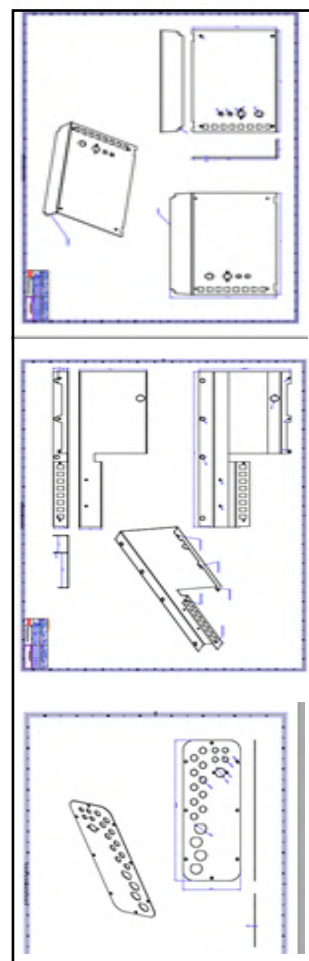

Bateriová část - 8 jednotky

Přívod (vstup):	CYK kabel (3 x 2,5) (je součástí dodávky, 5 m)
kapacita baterií:	1.024 Wh
maximální průměrný odběr (v součtu):	2,5 A
maximální odběr (v součtu):	15 A
hmotnost (bez konstrukce):	12 kg
hmotnost (s konstrukcí):	35 kg
rozměry skříně:	60 x 40 x 30 cm
rozměry vnitřního prostoru pro převodníky:	37 x 20 x 13 cm

*-Za předpokladu, že jsou dodrženy pokyny pro monitorování minimálního nabití akumulátoru pomocí dálkového připojení.

CAMIBOX-CPS-B- OBECNÉ VÝKRESY - Všechny verze B

Rozměry

výška, šířka, hloubka (komplet):	600 x 400 x 200 mm
hmotnost sestavy (komplet):	28 Kg - 35 kg - 48 Kg