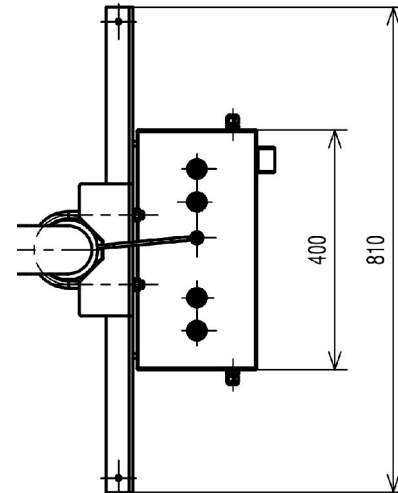

Bateriová část - 8 jednotky

Přívod (vstup):	CYK kabel (3 x 2,5) (je součástí dodávky, 5 m)
kapacita baterií:	1.024 Wh
maximální průměrný odběr (v součtu):	2,5 A
maximální odběr (v součtu):	15 A
hmotnost (bez konstrukce):	12 kg
hmotnost (s konstrukcí):	35 kg
rozměry skříně:	60 x 40 x 30 cm
rozměry vnitřního prostoru pro převodníky:	37 x 20 x 13 cm

Pracovní podmínky

provozní teplota okolí:	-25°C ~ +50°C
stupeň krytí (IEC 60529):	IP 65
způsob upevnění na svislou konstrukci:	stožár, Ø 60 ~ 120 mm
součástí dodávky jsou třmeny pro Ø stožáru:	80 a 120 mm
minimální výška stožáru:	> 900 mm

*-Za předpokladu, že jsou dodrženy pokyny pro monitorování minimálního nabití akumulátoru pomocí dálkového připojení.

CAMIBOX-CPS-B- OBECNÉ VÝKRESY - Všechny verze B

Rozměry

výška, šířka, hloubka (komplet):	600 x 400 x 200 mm
hmotnost sestavy (komplet):	28 Kg - 35 kg - 48 Kg