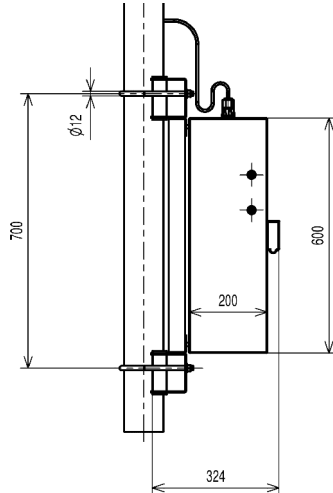

Bateriová část - 8 jednotky

Přívod (vstup):	CYK kabel (3 x 2,5) (je součástí dodávky, 5 m)
kapacita baterií:	1.024 Wh
maximální průměrný odběr (v součtu):	2,5 A
maximální odběr (v součtu):	15 A
hmotnost (bez konstrukce):	12 kg
hmotnost (s konstrukcí):	35 kg
rozměry skříně:	60 x 40 x 30 cm
rozměry vnitřního prostoru pro převodníky:	37 x 20 x 13 cm

Pracovní podmínky

provozní teplota okolí:	-25°C ~ +50°C
stupeň krytí (IEC 60529):	IP 65
způsob upevnění na svislou konstrukci:	stožár, Ø 60 ~ 120 mm
součástí dodávky jsou třmeny pro Ø stožáru:	80 a 120 mm
minimální výška stožáru:	> 900 mm

*-Za předpokladu, že jsou dodrženy pokyny pro monitorování minimálního nabití akumulátoru pomocí dálkového připojení.

CAMIBOX-CPS-B- OBECNÉ VÝKRESY - Všechny verze B

Rozměry

výška, šířka, hloubka (komplet):	600 x 400 x 200 mm
hmotnost sestavy (komplet):	28 Kg - 35 kg - 48 Kg