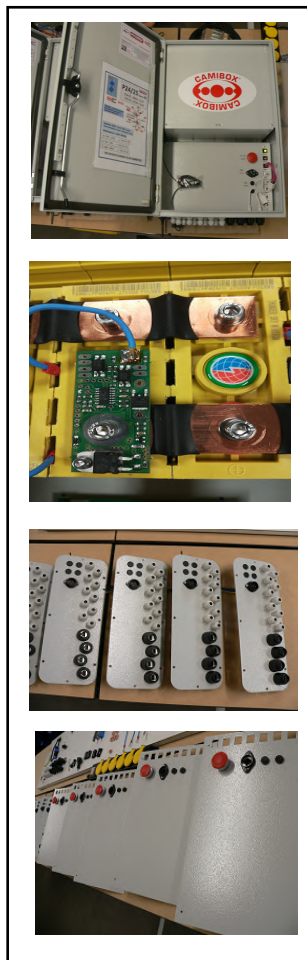

CAMIBOX-CPS-B- OBECNÉ VÝKRESY - Všechny verze B

Rozměry

výška, šířka, hloubka (komplet):	600 x 400 x 200 mm
hmotnost sestavy (komplet):	28 Kg - 35 kg - 48 Kg

Informace o dokumentu

revize:	rev-11/2019

URL ve formátu QR code:

CAMIBOX-CPS-B-230 V AC-12-12N-512 // 28 Wh

CAMIBOX-CPS-B-230 V AC-24-24N-1.024 // 56 Wh

CAMIBOX-CPS-B-230 V AC-24-24N-2.048 // 112 Wh