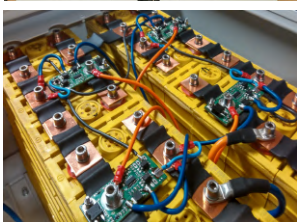

(období, kdy je lampa vypnutá)

All-in-ONE

Novinka:

Modul GSM pro dálkové ovládání

Označení

produktové označení (objednávací číslo):	CAMIBOX-CPS-B-24-8-56
EAN:	8595557829394

Základní vlastnosti

shoda:	CE
počet průchodů pro analogový signál:	10
počet Ethernet (LAN) vstupů/výstupů (PoE):	4 - (celkem 60 wattu)
způsob dobíjení (vstup):	AC, 110 ~ 230V, 50 Hz
výstupní napětí na PoE Ethernet konektorech:	24 V , (kontakty 4,5+, kontakty 7,8-)
výstupní napětí DC zdičky uvnitř zařízení:	24 V DC, Volitelné: Step Up / Step Down