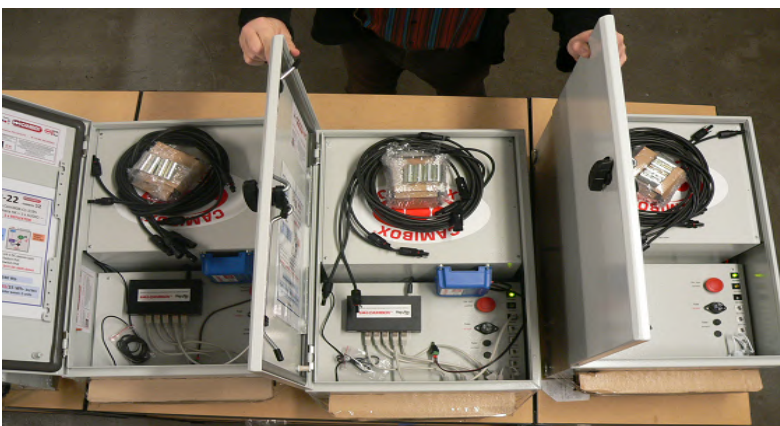

(období, kdy je lampa vypnutá)

All-in-ONE

Novinka:

Modul GSM pro dálkové ovládání

Označení

produktové označení (objednávací číslo):	CAMIBOX-CPS-B-24-8-56
EAN:	8595557829394

Základní vlastnosti

shoda:	CE
počet průchodů pro analogový signál:	10
počet Ethernet (LAN) vstupů/výstupů (PoE):	4 - (celkem 60 wattu)
způsob dobíjení (vstup):	AC, 110 ~ 230V, 50 Hz
výstupní napětí na PoE Ethernet konektorech:	24 V , (kontakty 4,5+, kontakty 7,8-)
výstupní napětí DC zdičky uvnitř zařízení:	24 V DC, Volitelné: Step Up / Step Down

Bateriová část - 8 jednotky

Přívod (vstup):	CYK kabel (3 x 2,5) (je součástí dodávky, 5 m)
kapacita baterií:	1.024 Wh
maximální průměrný odběr (v součtu):	2,5 A
maximální odběr (v součtu):	15 A
hmotnost (bez konstrukce):	12 kg
hmotnost (s konstrukcí):	35 kg
rozměry skříně:	60 x 40 x 30 cm
rozměry vnitřního prostoru pro převodníky:	37 x 20 x 13 cm

Pracovní podmínky

provozní teplota okolí:	-25°C ~ +50°C
stupeň krytí (IEC 60529):	IP 65
způsob upevnění na svislou konstrukci:	stožár, Ø 60 ~ 120 mm
součástí dodávky jsou třmeny pro Ø stožáru:	80 a 120 mm
minimální výška stožáru:	> 900 mm