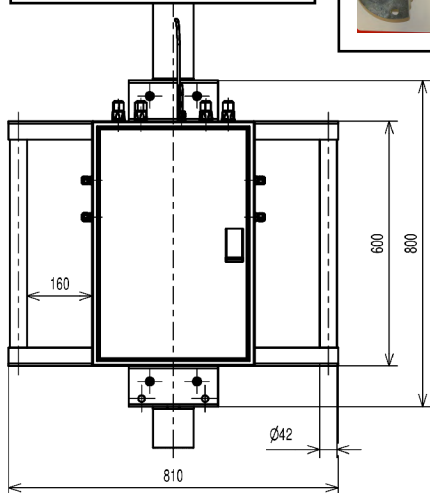

Bateriová část - 8 jednotky

Přívod (vstup):	CYK kabel (3 x 2,5) (je součástí dodávky, 5 m)
kapacita baterií:	1.024 Wh
maximální průměrný odběr (v součtu):	2,5 A
maximální odběr (v součtu):	15 A
hmotnost (bez konstrukce):	12 kg
hmotnost (s konstrukcí):	35 kg
rozměry skříně:	60 x 40 x 30 cm
rozměry vnitřního prostoru pro převodníky:	37 x 20 x 13 cm

Pracovní podmínky

provozní teplota okolí:	-25°C ~ +50°C
stupeň krytí (IEC 60529):	IP 65
způsob upevnění na svislou konstrukci:	stožár, Ø 60 ~ 120 mm
součástí dodávky jsou třmeny pro Ø stožáru:	80 a 120 mm
minimální výška stožáru:	> 900 mm

*-Za předpokladu, že jsou dodrženy pokyny pro monitorování minimálního nabití akumulátoru pomocí dálkového připojení.

CAMIBOX-CPS-B- OBECNÉ VÝKRESY - Všechny verze B

Rozměry

výška, šířka, hloubka (komplet):	600 x 400 x 200 mm
hmotnost sestavy (komplet):	28 Kg - 35 kg - 48 Kg